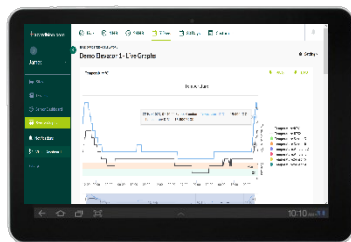

Решение HazardMon.com работает совместно с системами управления ковшовыми нориями и конвейерами 4B Watchdog Super Elite™, T500 Elite Hotbus™ и IE-Node. Эти многофункциональные системы специально разработаны для отслеживания параметров схода ленты, скорости ленты, непрерывного измерения температуры подшипников, схода барабана, уровня и состояния затора.

*Зарегистрируйте бесплатную демонстрационную учетную запись по адресу [www.hazardmon.com](http://www.hazardmon.com) и узнайте, что облако может для вас сделать!*

УЗЕЛ  
INDUSTRIAL  
ETHERNET  
NODE (IE-NODE)

WATCHDOG ELITE

СМАРТФОН

ПЛАНШЕТ

КОМПЬЮТЕР