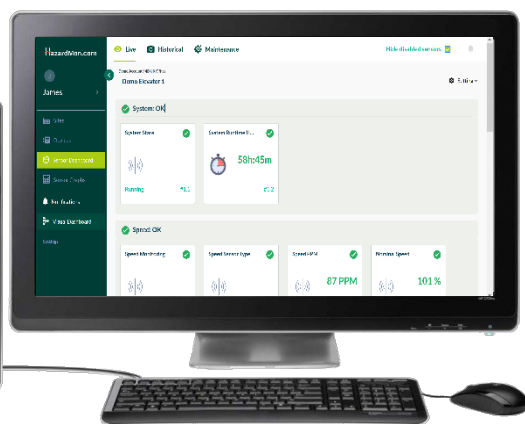

### НАЗНАЧЕНИЕ

HazardMon.com® является безопасным облачным решением для контроля опасных факторов, предоставляющее уведомления о состоянии с возможностью ведения журнала данных для ковшовых норий и конвейеров. Текущее состояние системы, графики и исторические данные можно просматривать на любом устройстве с доступом в Интернет (смартфон, планшет, настольный ПК или ноутбук). Можно отправлять сообщения электронной почты для уведомления пользователей об изменениях состояния системы. Функция автоматического обслуживания позволяет операторам проверить состояние и исправность всех датчиков системы.

Решение HazardMon.com работает совместно с системами управления ковшовыми нориями и конвейерами 4B Watchdog Super Elite™, T500 Elite Hotbus™ и IE-Node. Эти многофункциональные системы специально разработаны для отслеживания параметров схода ленты, скорости ленты, непрерывного измерения температуры подшипников, схода барабана, уровня и состояния затора.

*Зарегистрируйте бесплатную демонстрационную учетную запись по адресу [www.hazardmon.com](http://www.hazardmon.com) и узнайте, что облако может для вас сделать!*

УЗЕЛ  
INDUSTRIAL  
ETHERNET  
NODE (IE-NODE)

WATCHDOG ELITE

СМАРТФОН

ПЛАНШЕТ

КОМПЬЮТЕР