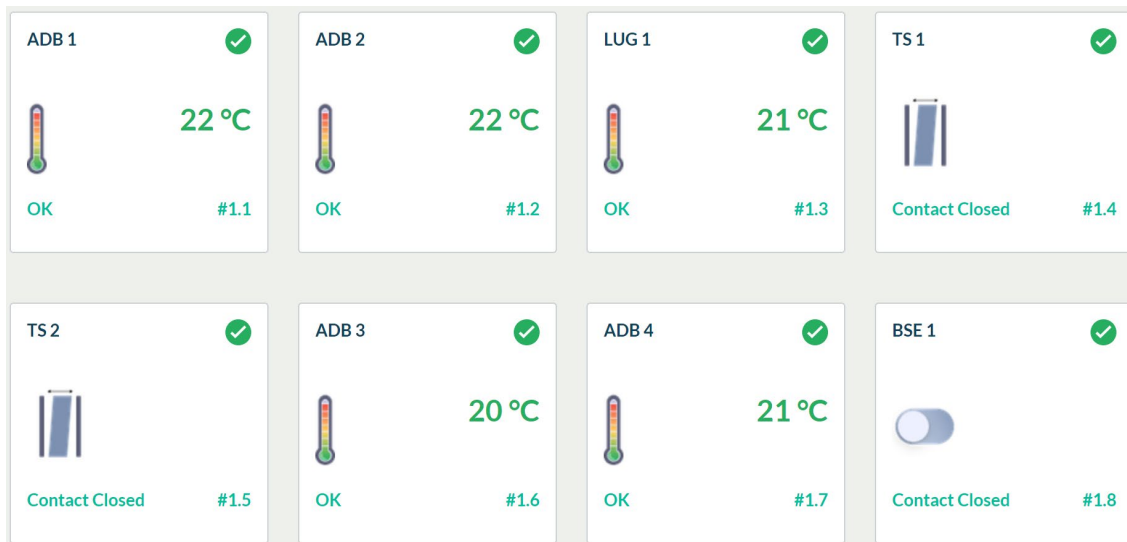

ПАНЕЛЬ ДАТЧИКОВ